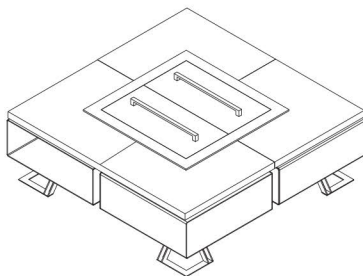

HETTA SQUARE 120

Die Schönheit liegt im Detail.

HETTA SUPPLY

TECHNISCHE DATEN

Abmessungen	116 x116 cm
Höhe	39 cm
Dicke der Ummantlung	4 cm
Abmessungen der Brennkammer	46 cm
Gewicht	165 kg
Anzahl der Holzkammern	4 stk.
Kapazität der Kammer	0,15 m ³

Bauwesen

Beschreibung

Der Hetta Square ist unser detailgetreues Modell mit Steinsitz, Holzfächern und einem modernen Design. Wir stellen ihn in 3 Varianten von Veredelungsmaterialien und in drei Stahlarten her, damit er sich in jeden Raum einfügt, egal in welchem Stil.