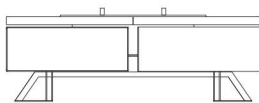

HETTA SQUARE 120

Die Schönheit liegt im Detail.

HETTA SUPPLY

TECHNISCHE DATEN

Abmessungen	116 x116 cm
Höhe	39 cm
Dicke der Ummantlung	4 cm
Abmessungen der Brennkammer	46 cm
Gewicht	165 kg
Anzahl der Holzkammern	4 stk.
Kapazität der Kammer	0,15 m ³

Bauwesen

Beschreibung

Der Hetta Square ist unser detailgetreues Modell mit Steinsitz, Holzfächern und einem modernen Design. Wir stellen ihn in 3 Varianten von Veredelungsmaterialien und in drei Stahlarten her, damit er sich in jeden Raum einfügt, egal in welchem Stil.