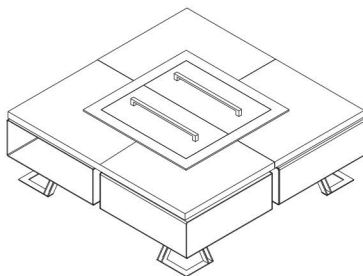

HETTA SQUARE 140

Die Schönheit liegt im Detail.

HETTA SUPPLY

TECHNISCHE DATEN

Abmessungen	140 x140 cm
Höhe	44 cm
Dicke der Ummantelung	4 cm
Abmessungen der Brennkammer	56 cm
Gewicht	340 kg
Anzahl der Holzkammern	4 stk.
Kapazität der Kammer	0,30 m ³

Bauwesen

Beschreibung

Der Hetta Square ist unser detailgetreues Modell mit Steinsitz, Holzfächern und einem modernen Design. Wir stellen ihn in 3 Varianten von Veredelungsmaterialien und in drei Stahlarten her, damit er sich in jeden Raum einfügt, egal in welchem Stil.