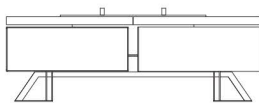

HETTA SQUARE 140

Die Schönheit liegt im Detail.

HETTA SUPPLY

TECHNISCHE DATEN

Abmessungen	140 x140 cm
Höhe	44 cm
Dicke der Ummantelung	4 cm
Abmessungen der Brennkammer	56 cm
Gewicht	340 kg
Anzahl der Holzkammern	4 stk.
Kapazität der Kammer	0,30 m ³

Bauwesen

Beschreibung

Der Hetta Square ist unser detailgetreues Modell mit Steinsitz, Holzfächern und einem modernen Design. Wir stellen ihn in 3 Varianten von Veredelungsmaterialien und in drei Stahlarten her, damit er sich in jeden Raum einfügt, egal in welchem Stil.