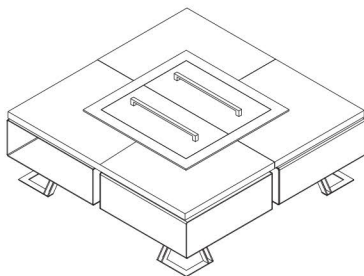

HETTA SQUARE 180

Die Schönheit liegt im Detail.

HETTA SUPPLY

TECHNISCHE DATEN

Abmessungen	180 x180 cm
Höhe	50 cm
Dicke der Ummantelung	5 cm
Abmessungen der Brennkammer	76 cm
Gewicht	820 kg
Anzahl der Holzkammern	4 stk.
Kapazität der Kammer	0,60 m ³

Bauwesen

Beschreibung

Der Hetta Square ist unser detailgetreues Modell mit Steinsitz, Holzfächern und einem modernen Design. Wir stellen ihn in 3 Varianten von Veredelungsmaterialien und in drei Stahlarten her, damit er sich in jeden Raum einfügt, egal in welchem Stil.