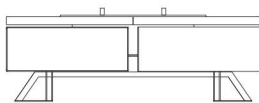

HETTA SQUARE 180

Die Schönheit liegt im Detail.

HETTA SUPPLY

TECHNISCHE DATEN

Abmessungen	180 x180 cm
Höhe	50 cm
Dicke der Ummantelung	5 cm
Abmessungen der Brennkammer	76 cm
Gewicht	820 kg
Anzahl der Holzkammern	4 stk.
Kapazität der Kammer	0,60 m ³

Bauwesen

Beschreibung

Der Hetta Square ist unser detailgetreues Modell mit Steinsitz, Holzfächern und einem modernen Design. Wir stellen ihn in 3 Varianten von Veredelungsmaterialien und in drei Stahlarten her, damit er sich in jeden Raum einfügt, egal in welchem Stil.