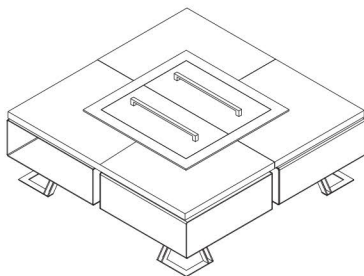

HETTA SQUARE 120

La belleza encapsulada en los detalles.

HETTA SUPPLY

DATOS TÉCNICOS

Dimensiones	116 x116 cm
Altura	39 cm
Espesor del revestimiento	4 cm
Dimensiones de la cámara de combustión	46 cm
Peso	165 kg
Número de cámaras de madera	4 pcs.
Capacidad de la cámara	0,15 m ³

Construcción

Descripción

El Hetta Square es nuestro modelo más detallado que cuenta con un asiento de piedra, compartimentos de madera y un diseño contemporáneo. Lo fabricamos en 3 variantes de materiales de acabado y en tres tipos de acero para que se integre en cualquier espacio, sea cual sea su estilo.