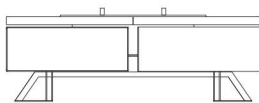

## DATOS TÉCNICOS

Dimensiones	140 x140 cm
Altura	44 cm
Espesor del revestimiento	4 cm
Dimensiones de la cámara de combustión	56 cm
Peso	340 kg
Número de cámaras de madera	4 pcs.
Capacidad de la cámara	0,30 m3

## Descripción

El Hetta Square es nuestro modelo más detallado que cuenta con un asiento de piedra, compartimentos de madera y un diseño contemporáneo. Lo fabricamos en 3 variantes de materiales de acabado y en tres tipos de acero para que se integre en cualquier espacio, sea cual sea su estilo.