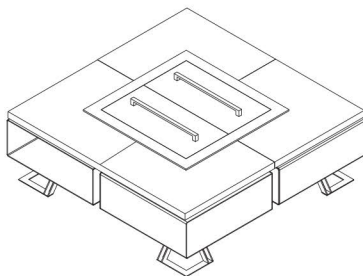

## DATOS TÉCNICOS

Dimensiones	140 x140 cm
Altura	44 cm
Espesor del revestimiento	4 cm
Dimensiones de la cámara de combustión	56 cm
Peso	340 kg
Número de cámaras de madera	4 pcs.
Capacidad de la cámara	0,30 m3

## Descripción

El Hetta Square es nuestro modelo más detallado que cuenta con un asiento de piedra, compartimentos de madera y un diseño contemporáneo. Lo fabricamos en 3 variantes de materiales de acabado y en tres tipos de acero para que se integre en cualquier espacio, sea cual sea su estilo.