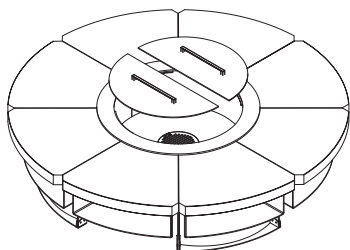

HETTA Round

Największe palenisko ,
definiujące przestrzeń ogrodu.

HETTA SUPPLY

Dane techniczne

Średnia	230 cm
Wysokość	50 cm
Grubość okładziny	8cm
Średnica komory spalania	90cm
Waga	ok 850 kg.
Ilość komór na drewno	8 szt.
Pojemność komór	0,6 m ³ drewna

Konstrukcja

Opis

Wykończenie

Palenisko Hetta jest interesującą alternatywą dla klasycznego grilla. Stanowi oryginalny element wyposażenia ogrodów , hoteli , klubów golfowych , tarasów apartamentów oraz parków. Model Round to nowoczesne połączenie stali Cortenowskie wraz z niesamowitym wdziękiem betonu architektonicznego . Wysoka jakość wykonania oraz długowieczność materiałów pozwala cieszyć się urokiem paleniska przez wiele lat.