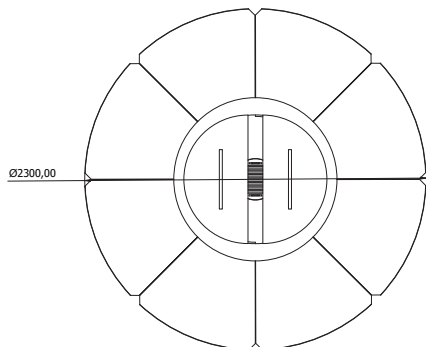

HETTA Round

Największe palenisko ,
definiujące przestrzeń ogrodu.

HETTA SUPPLY

Dane techniczne

Średnia	230 cm
Wysokość	50 cm
Grubość okładziny	8cm
Średnica komory spalania	90cm
Waga	ok 850 kg.
Ilość komór na drewno	8 szt.
Pojemność komór	0,6 m ³ drewna

Konstrukcja

Opis

Wykończenie

Palenisko Hetta jest interesującą alternatywą dla klasycznego grilla. Stanowi oryginalny element wyposażenia ogrodów , hoteli , klubów golfowych , tarasów apartamentów oraz parków. Model Round to nowoczesne połączenie stali Cortenowskie wraz z niesamowitym wdziękiem betonu architektonicznego . Wysoka jakość wykonania oraz długowieczność materiałów pozwala cieszyć się urokiem paleniska przez wiele lat.