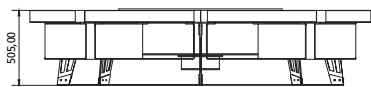

HETTA Round

Największe palenisko ,
definiujące przestrzeń ogrodu.

HETTA SUPPLY

Dane techniczne

Średnia	230 cm
Wysokość	50 cm
Grubość okładziny	8cm
Średnica komory spalania	90cm
Waga	ok 850 kg.
Ilość komór na drewno	8 szt.
Pojemność komór	0,6 m ³ drewna

Konstrukcja

Opis

Wykończenie

Palenisko Hetta jest interesującą alternatywą dla klasycznego grilla. Stanowi oryginalny element wyposażenia ogrodów , hoteli , klubów golfowych , tarasów apartamentów oraz parków. Model Round to nowoczesne połączenie stali Cortenowskie wraz z niesamowitym wdziękiem betonu architektonicznego . Wysoka jakość wykonania oraz długowieczność materiałów pozwala cieszyć się urokiem paleniska przez wiele lat.