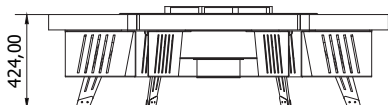

HETTA Round Mini

Piekno najmniejszych detali

HETTA SUPPLY

Dane techniczne

Średnia Wysokość	155 cm
Grubość okładziny	42,4 cm
Średnica komory spalania	8 cm
Waga	70cm
Ilość komór na drewno	ok 250 kg.
Pojemność komór	6 szt. 0,3 m ³ drewna

Konstrukcja

Opis

Wykończenie

Palenisko Hetta jest interesującą alternatywą dla klasycznego grilla. Stanowi oryginalny element wyposażenia ogrodów, hoteli, klubów golfowych, tarasów apartamentów oraz parków. Model Round to nowoczesne połączenie stali Cortenowskiej wraz z niesamowitym wdziękiem betonu architektonicznego. Wysoka jakość wykonania oraz długowieczność materiałów pozwala cieszyć się urokiem paleniska przez wiele lat.