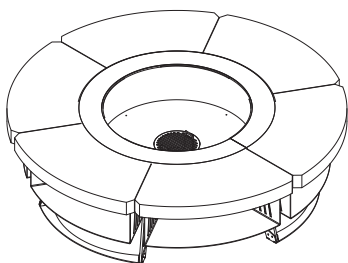

HETTA Round Mini

Piekno najmniejszych detali

HETTA SUPPLY

Dane techniczne

Średnia Wysokość	155 cm
Grubość okładziny	42,4 cm
Średnica komory spalania	8 cm
Waga	70cm
Ilość komór na drewno	ok 250 kg.
Pojemność komór	6 szt. 0,3 m ³ drewna

Konstrukcja

Opis

Wykończenie

Palenisko Hetta jest interesującą alternatywą dla klasycznego grilla. Stanowi oryginalny element wyposażenia ogrodów, hoteli, klubów golfowych, tarasów apartamentów oraz parków. Model Round to nowoczesne połączenie stali Cortenowskiej wraz z niesamowitym wdziękiem betonu architektonicznego. Wysoka jakość wykonania oraz długowieczność materiałów pozwala cieszyć się urokiem paleniska przez wiele lat.

-  Beton HPC
-  Łupek Hiszpański
-  Granic Viscout

Dodatki :

Materiał Konstrukcyjny

- Ruszt INOX
- Pokrywy zamykające

-  Stal Cortent
-  Stal Malowana Proszkowo