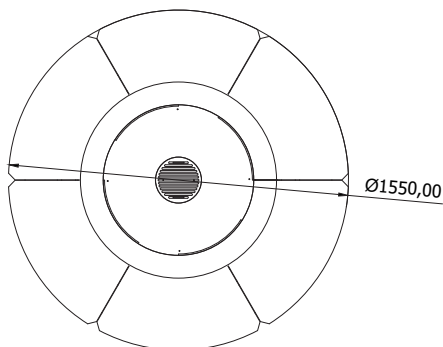

HETTA Round Mini

Piekno najmniejszych detali

HETTA SUPPLY

Dane techniczne

Średnia Wysokość	155 cm
Grubość okładziny	42,4 cm
Średnica komory spalania	8 cm
Waga	70cm
Ilość komór na drewno	ok 250 kg.
Pojemność komór	6 szt. 0,3 m ³ drewna

Konstrukcja

Opis

Wykończenie

Palenisko Hetta jest interesującą alternatywą dla klasycznego grilla. Stanowi oryginalny element wyposażenia ogrodów, hoteli, klubów golfowych, tarasów apartamentów oraz parków. Model Round to nowoczesne połączenie stali Cortenowskiej wraz z niesamowitym wdziękiem betonu architektonicznego. Wysoka jakość wykonania oraz długowieczność materiałów pozwala cieszyć się urokiem paleniska przez wiele lat.